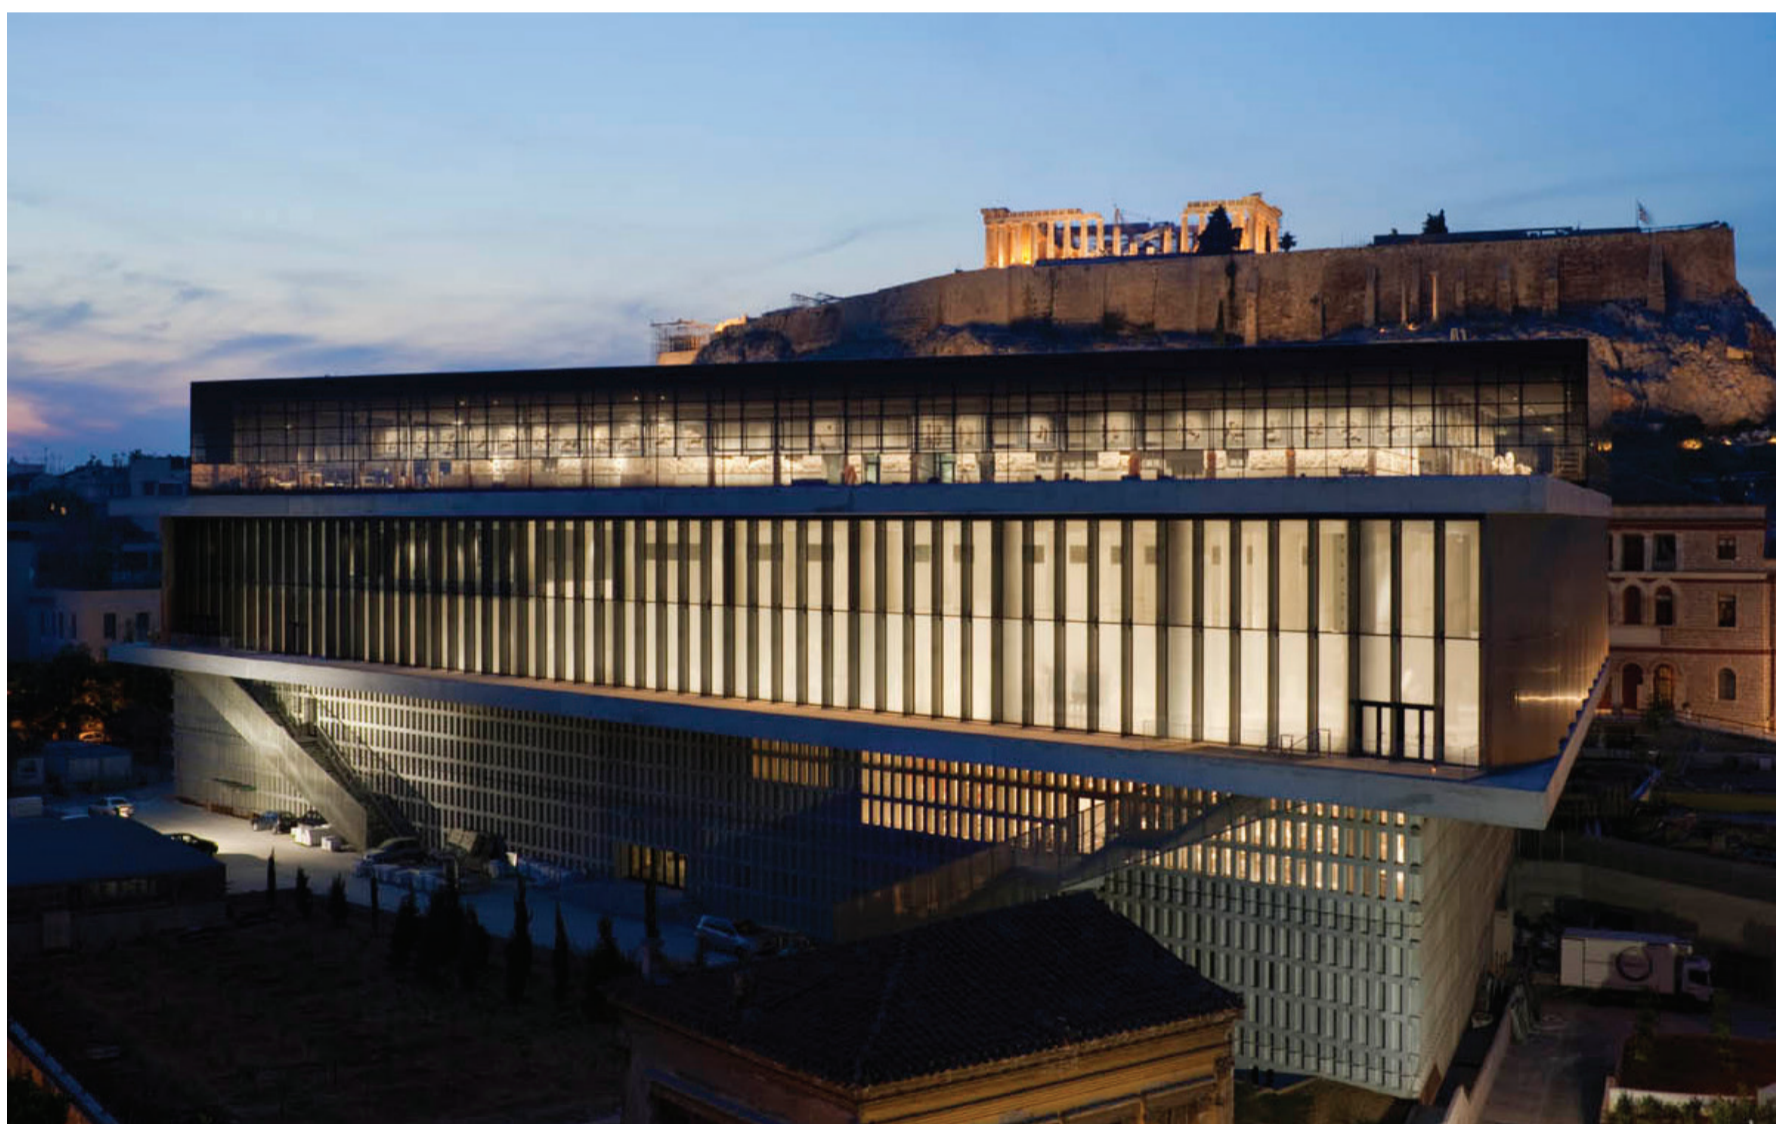

# Monumentale. Architetture, memorie, traiettorie

Lezione di  
Sara Marini

Università  
della  
Svizzera  
italiana

Accademia  
di  
architettura

Lunedì  
18 marzo 2019  
ore 15:20

Palazzo Canavée  
Aula C 0.63